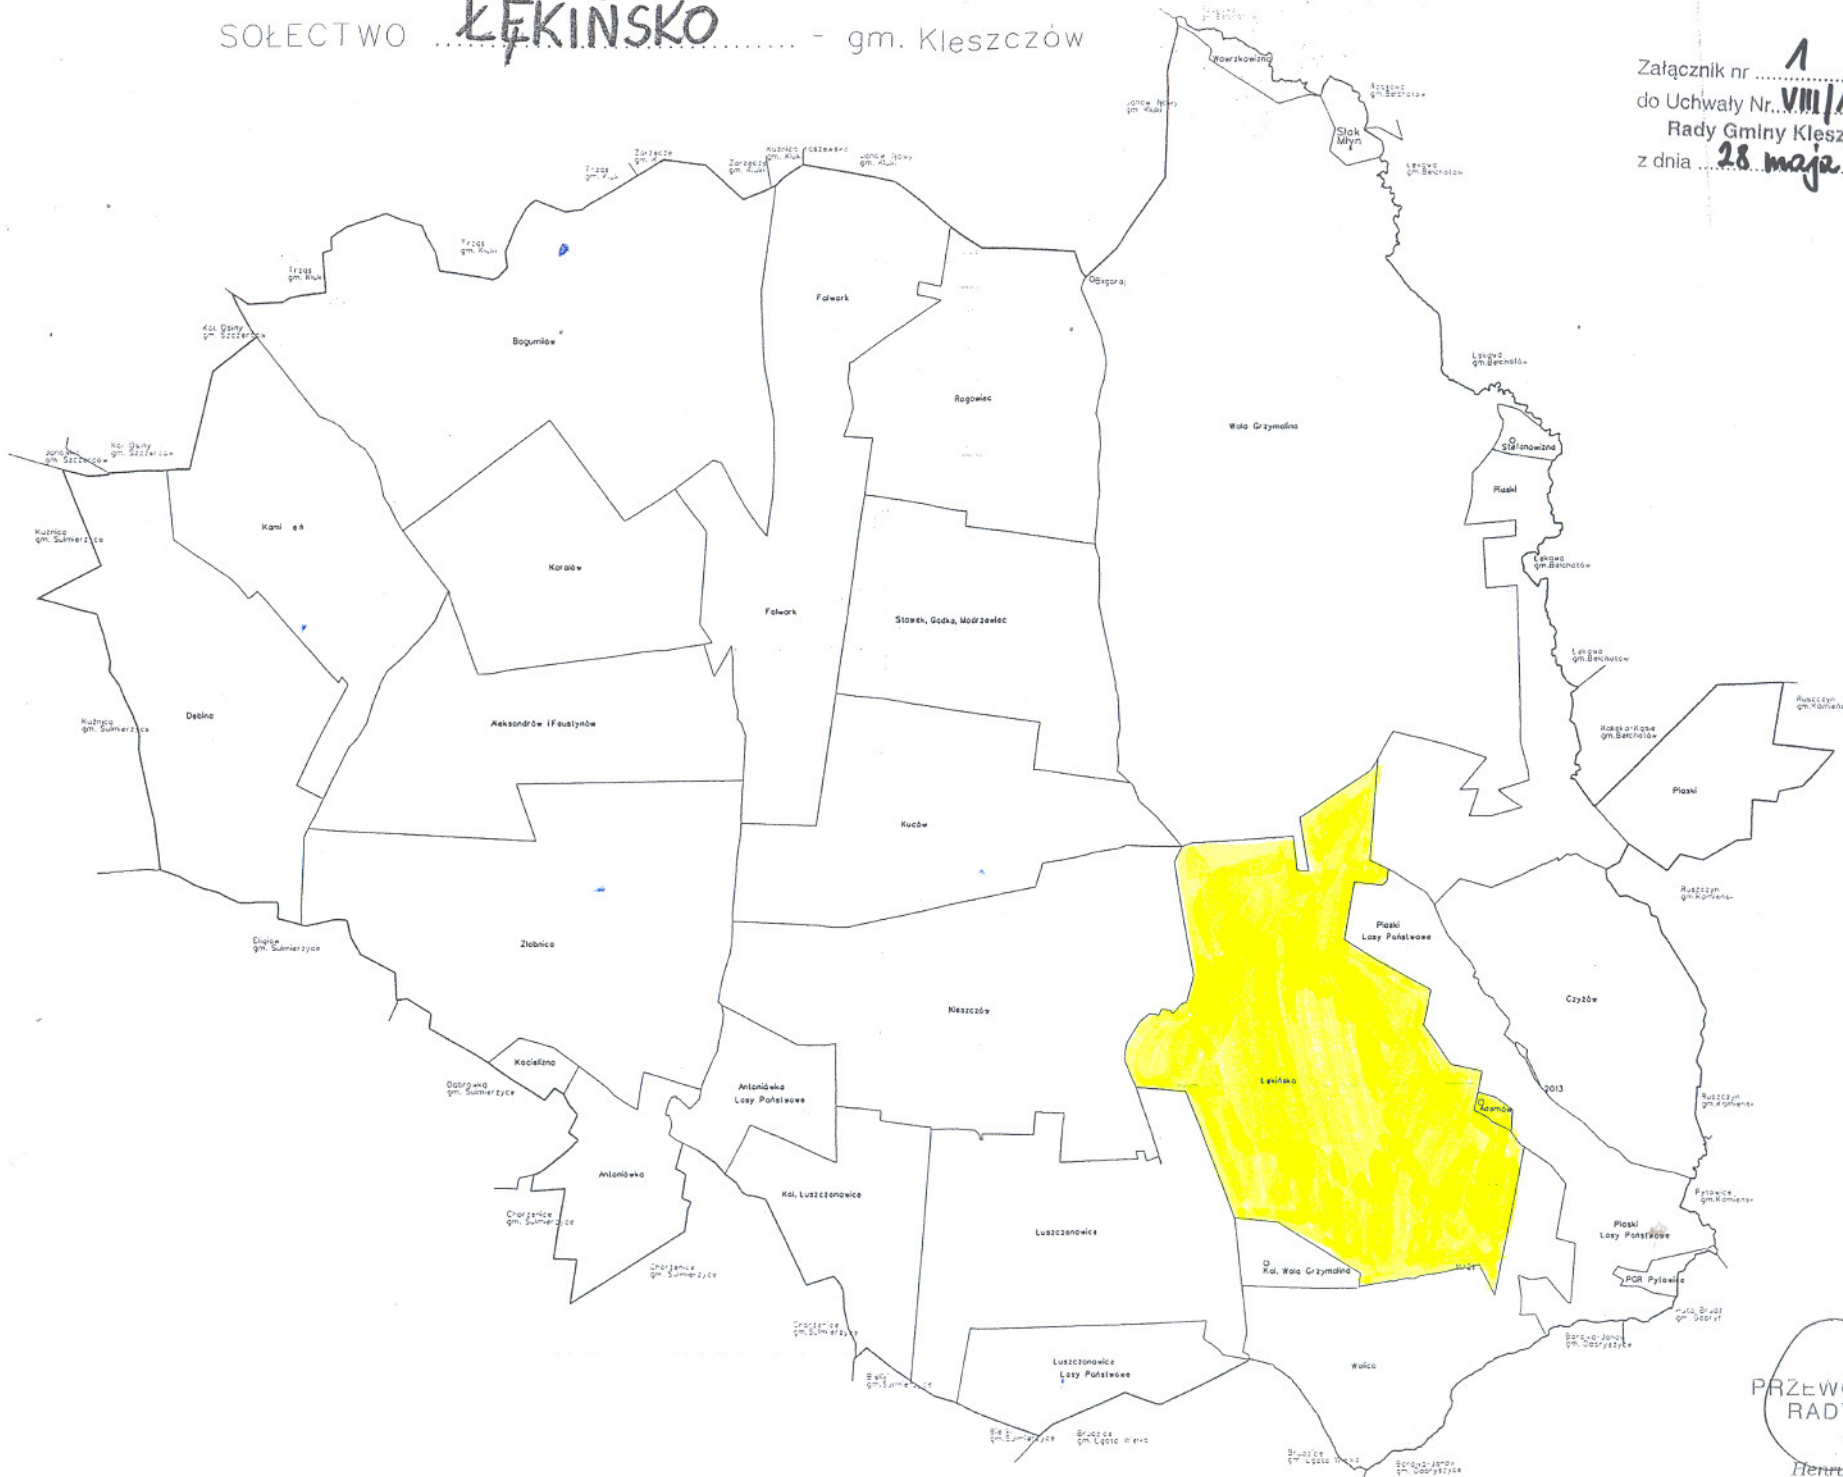

SOŁECTWO **ŁĘKIŃSKO** ..... - gm. Kleszczów

Załącznik nr 1  
do Uchwały Nr VIII/105/07  
Rady Gminy Kleszczów  
z dnia 28 maja 2007r.

PRZEWODNICZĄCY  
RADY GMINY  
Henryk Michatek