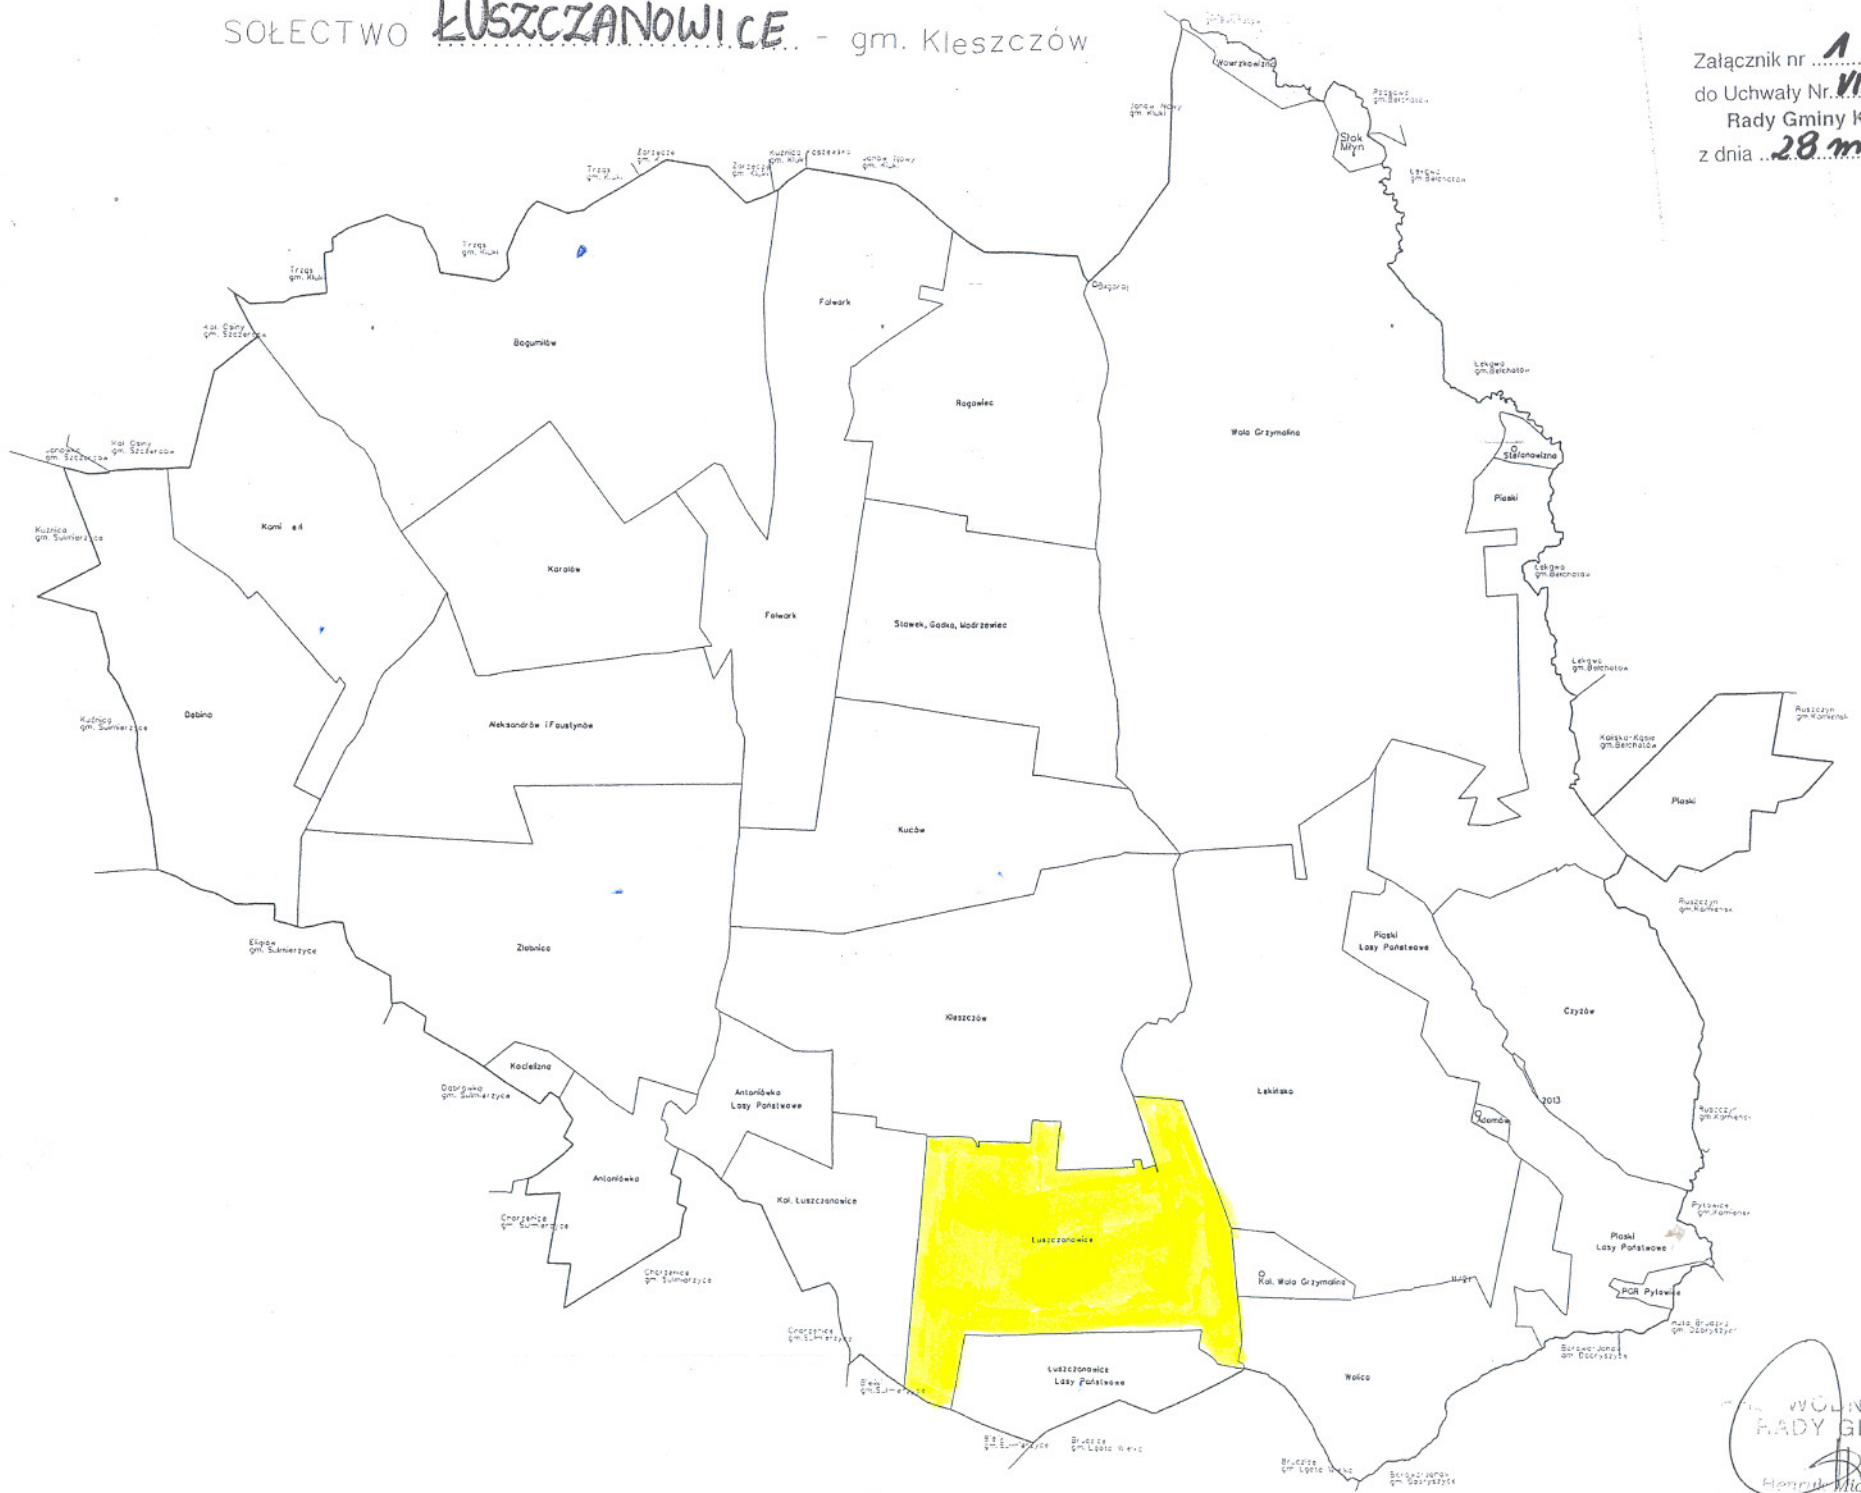

SOŁECTWO **KUSZCZANOWICE** - gm. Kleszczów

Załącznik nr **1**  
do Uchwały Nr **XIII/106/07**  
Rady Gminy Kleszczów  
z dnia **28 maja 2007r.**

WOLNICZACY  
RADY GMINY  
Michałek