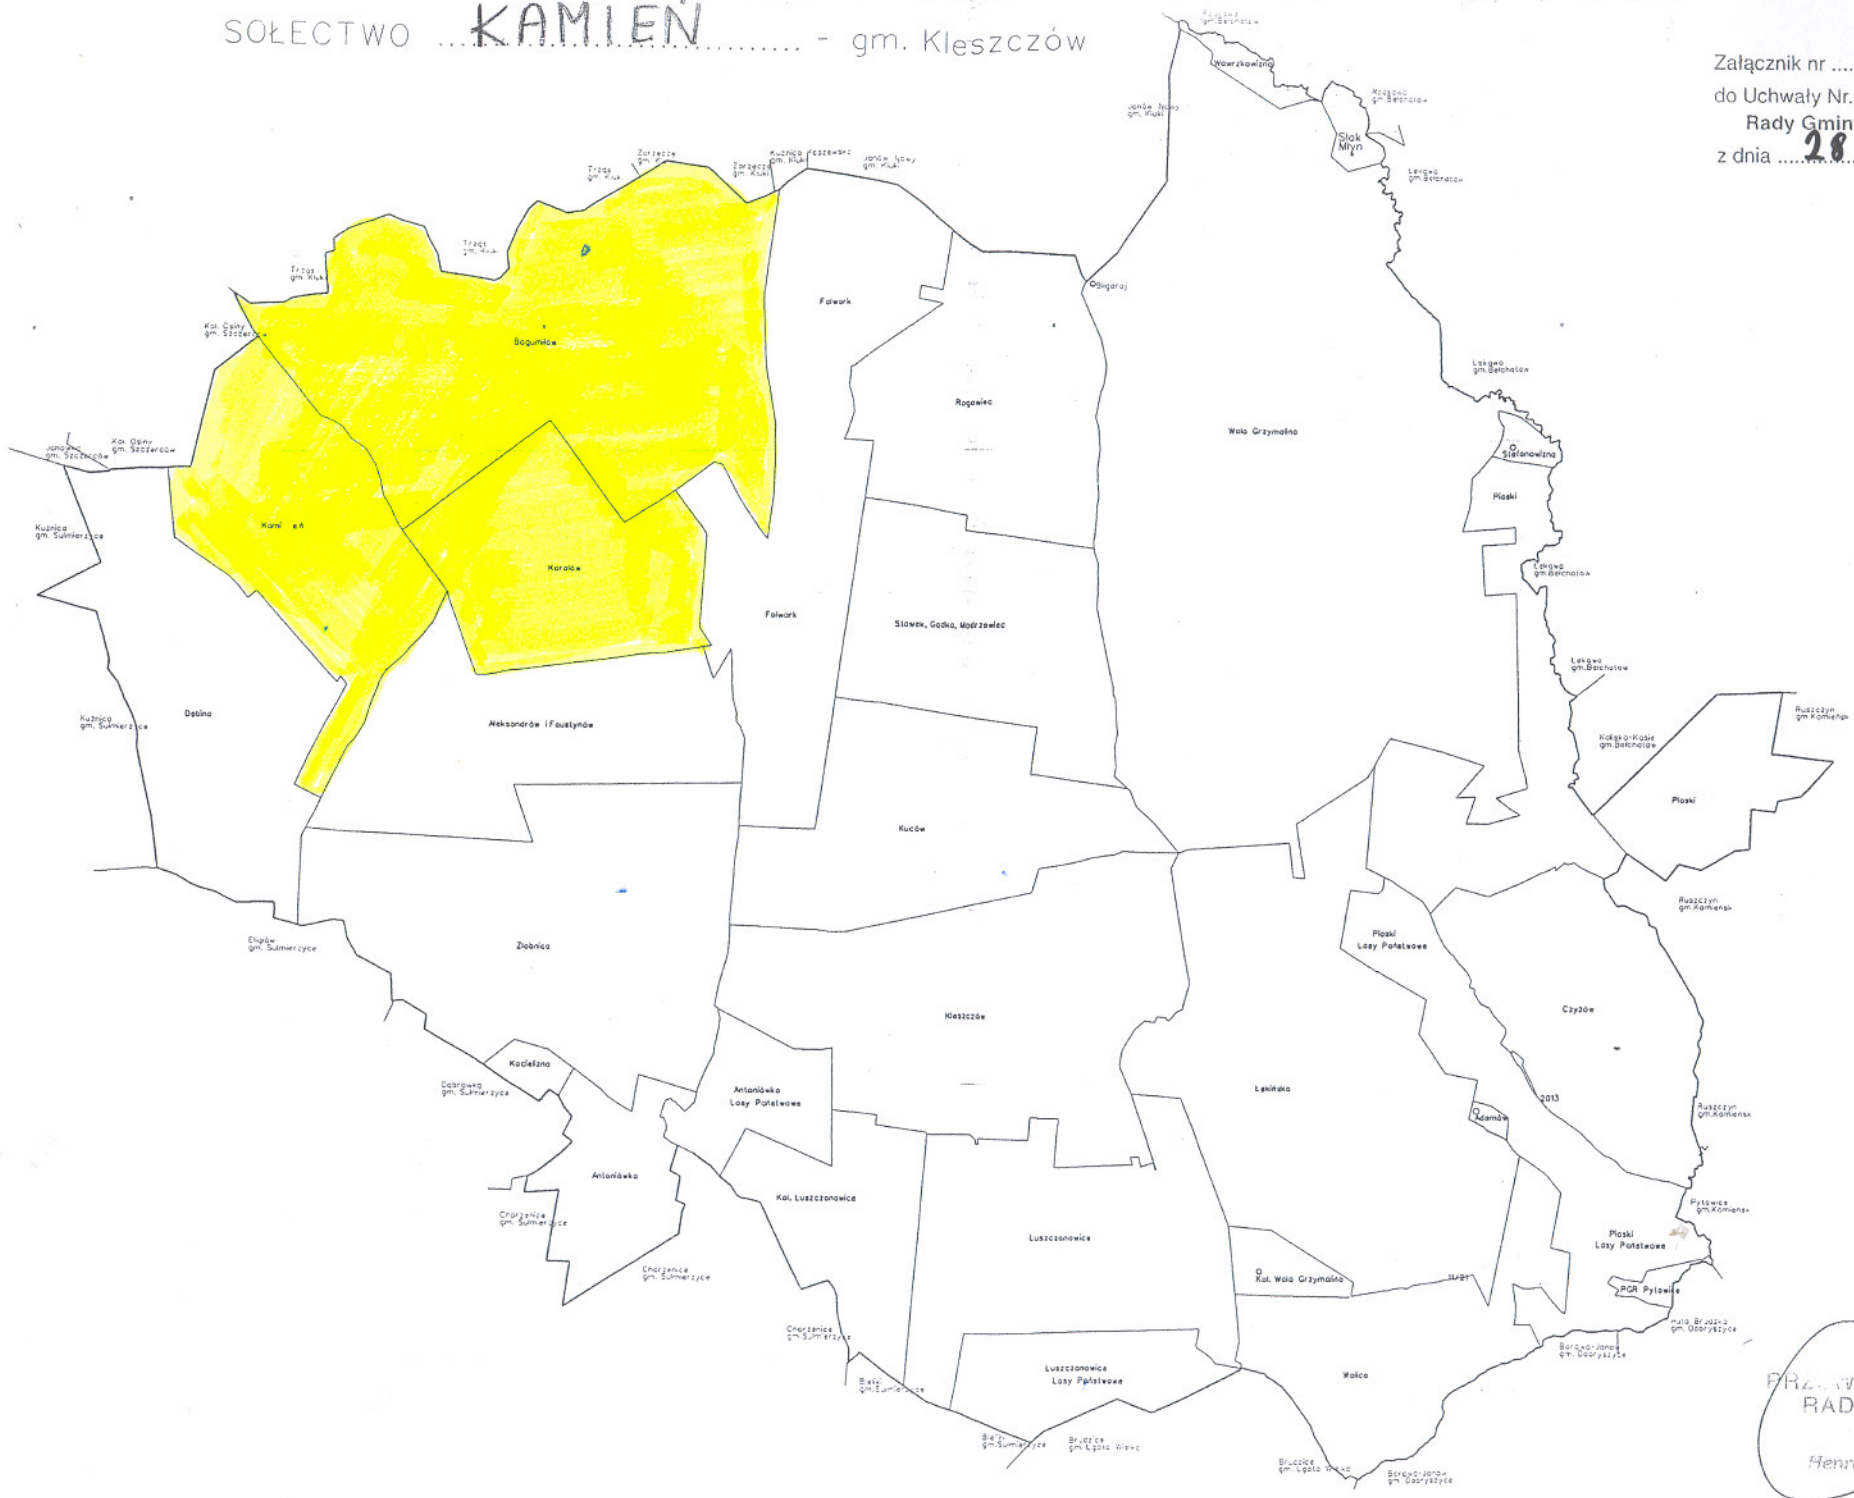

SOŁECTWO **KAMIEN'** - gm. Kleszczów

Załącznik nr 1
do Uchwały Nr... VIII/110/07
Rady Gminy Kleszczów
z dnia 28 maja 2007r

PRZEWODNICZĄCY
RADY GMINY
Henrik Michatek