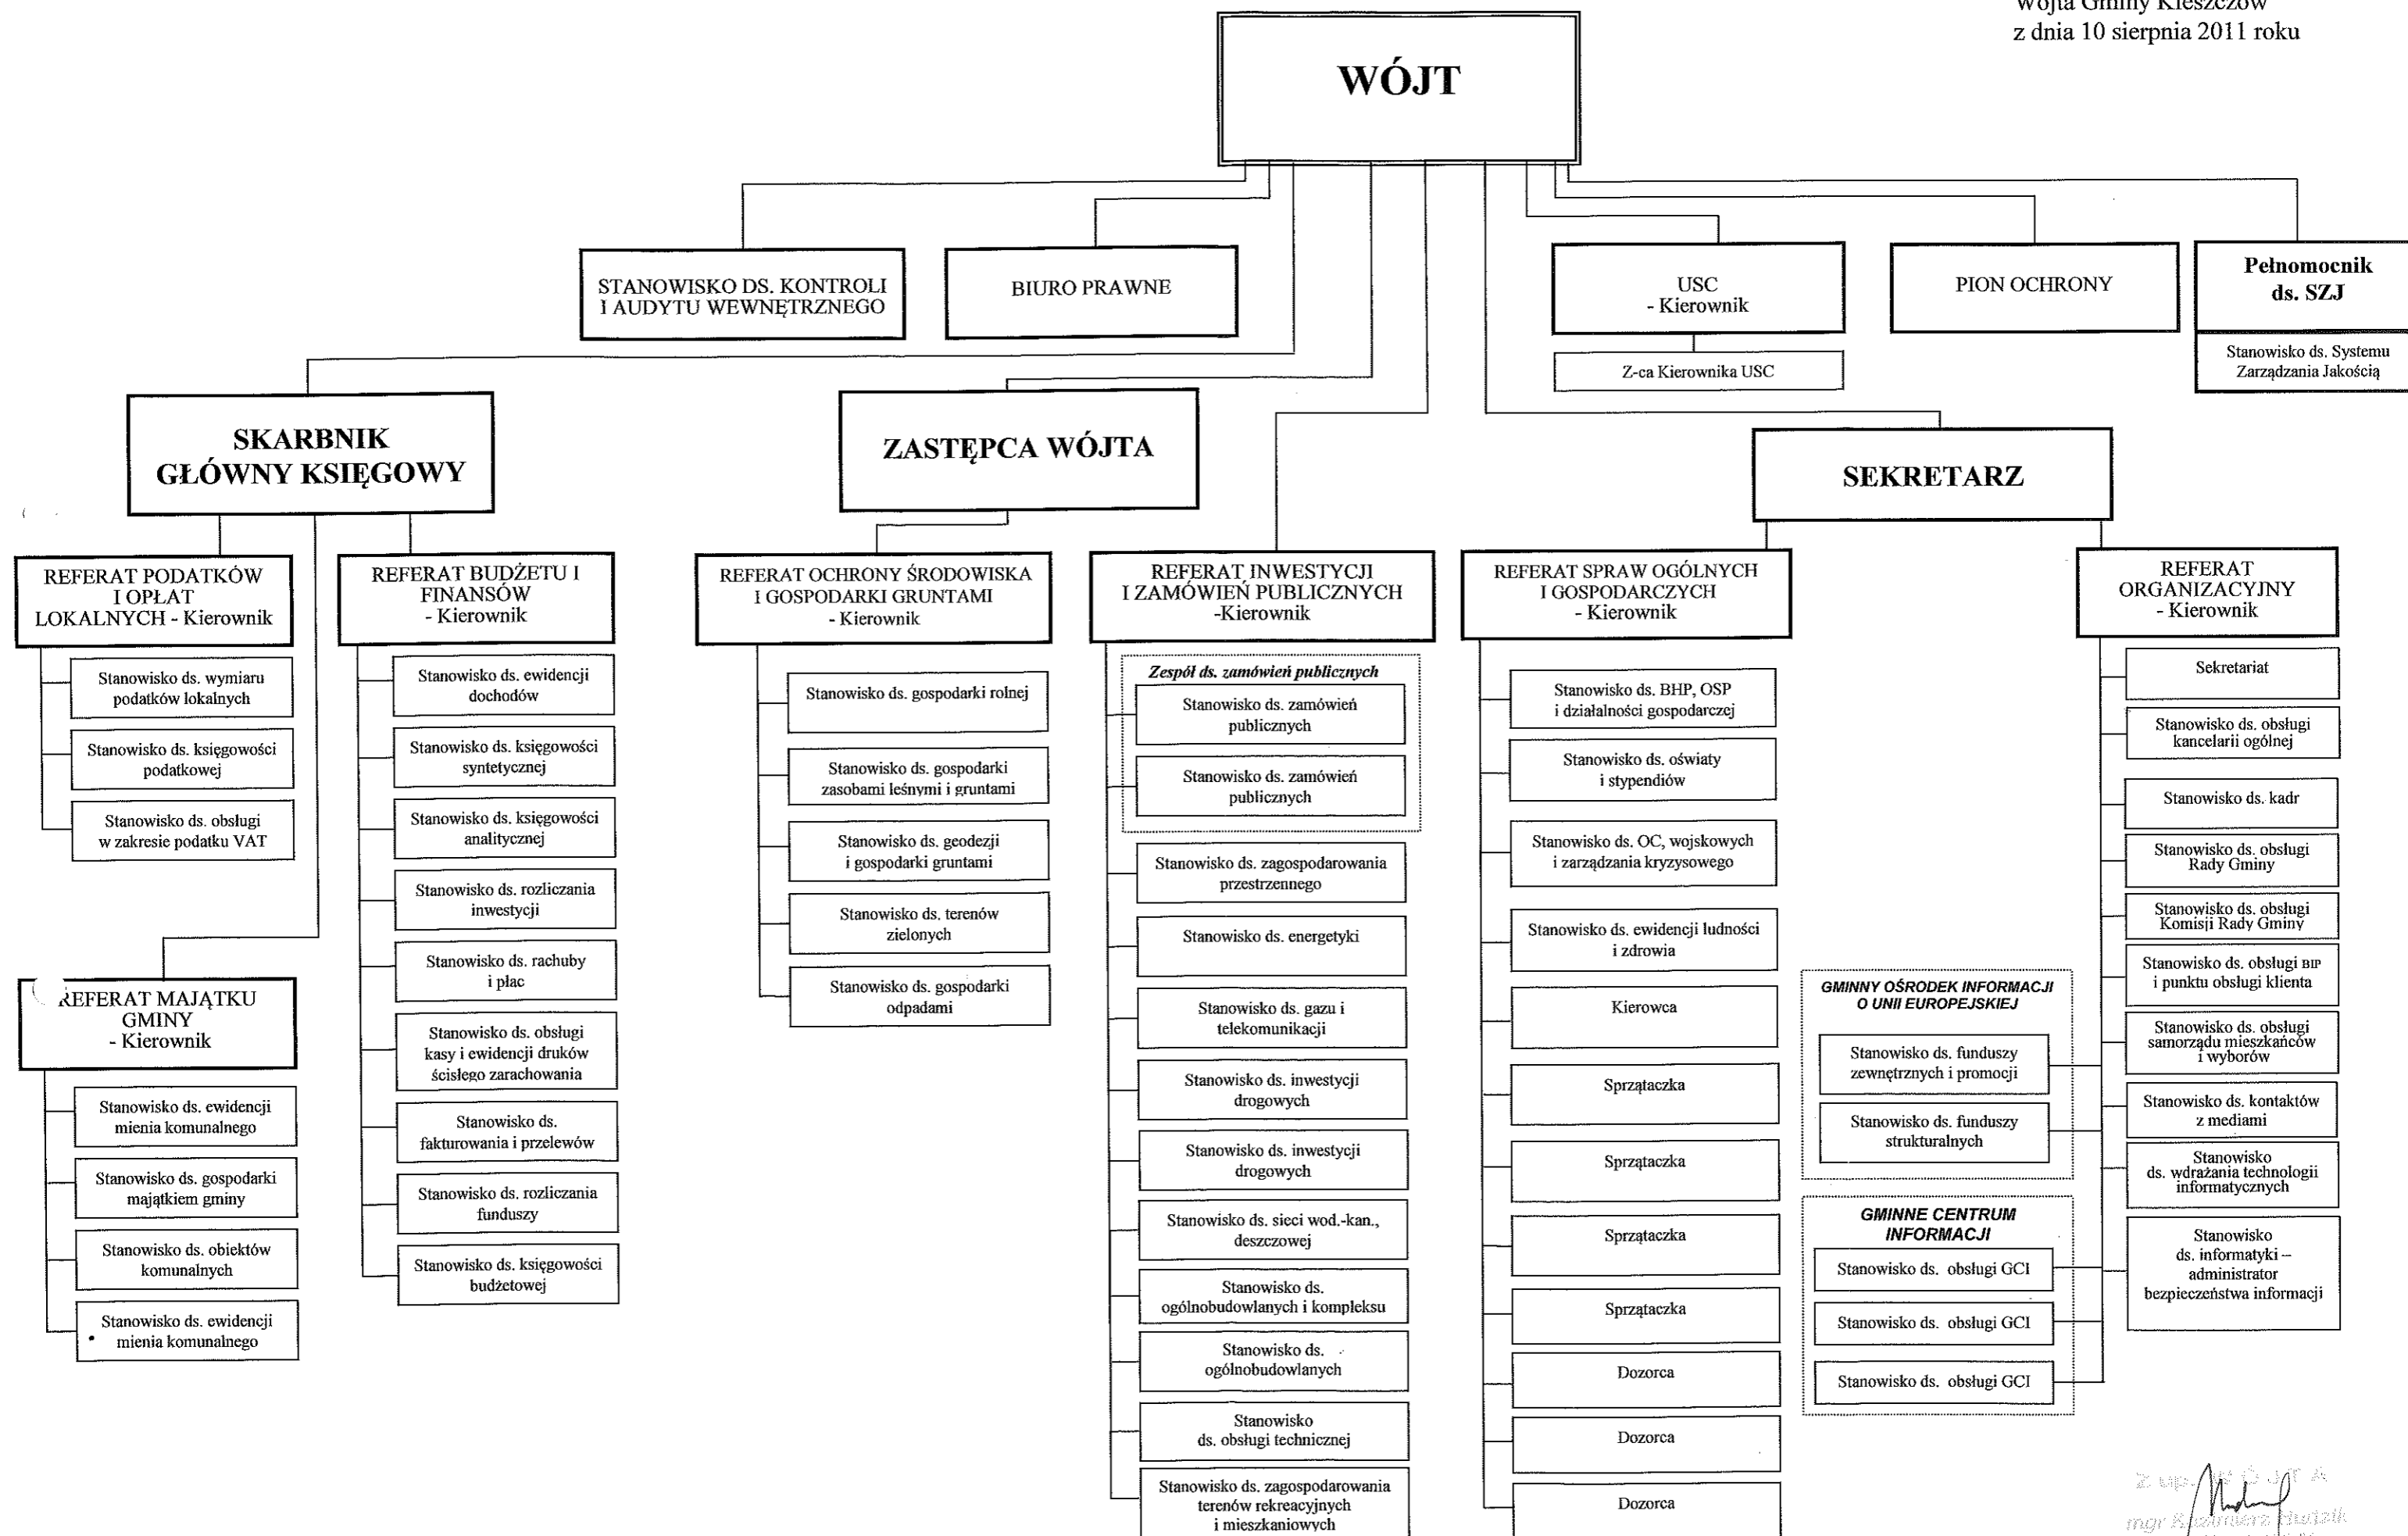

**GRAFICZNA STRUKTURA ORGANIZACYJNA URZĘDU GMINY W KLESZCZOWIE**  
Załącznik do Regulaminu Organizacyjnego Urzędu Gminy w Kleszczowie

Załącznik Nr 1  
do Zarządzenia Nr 0120/39/2011  
Wójta Gminy Kleszczów  
z dnia 10 sierpnia 2011 roku