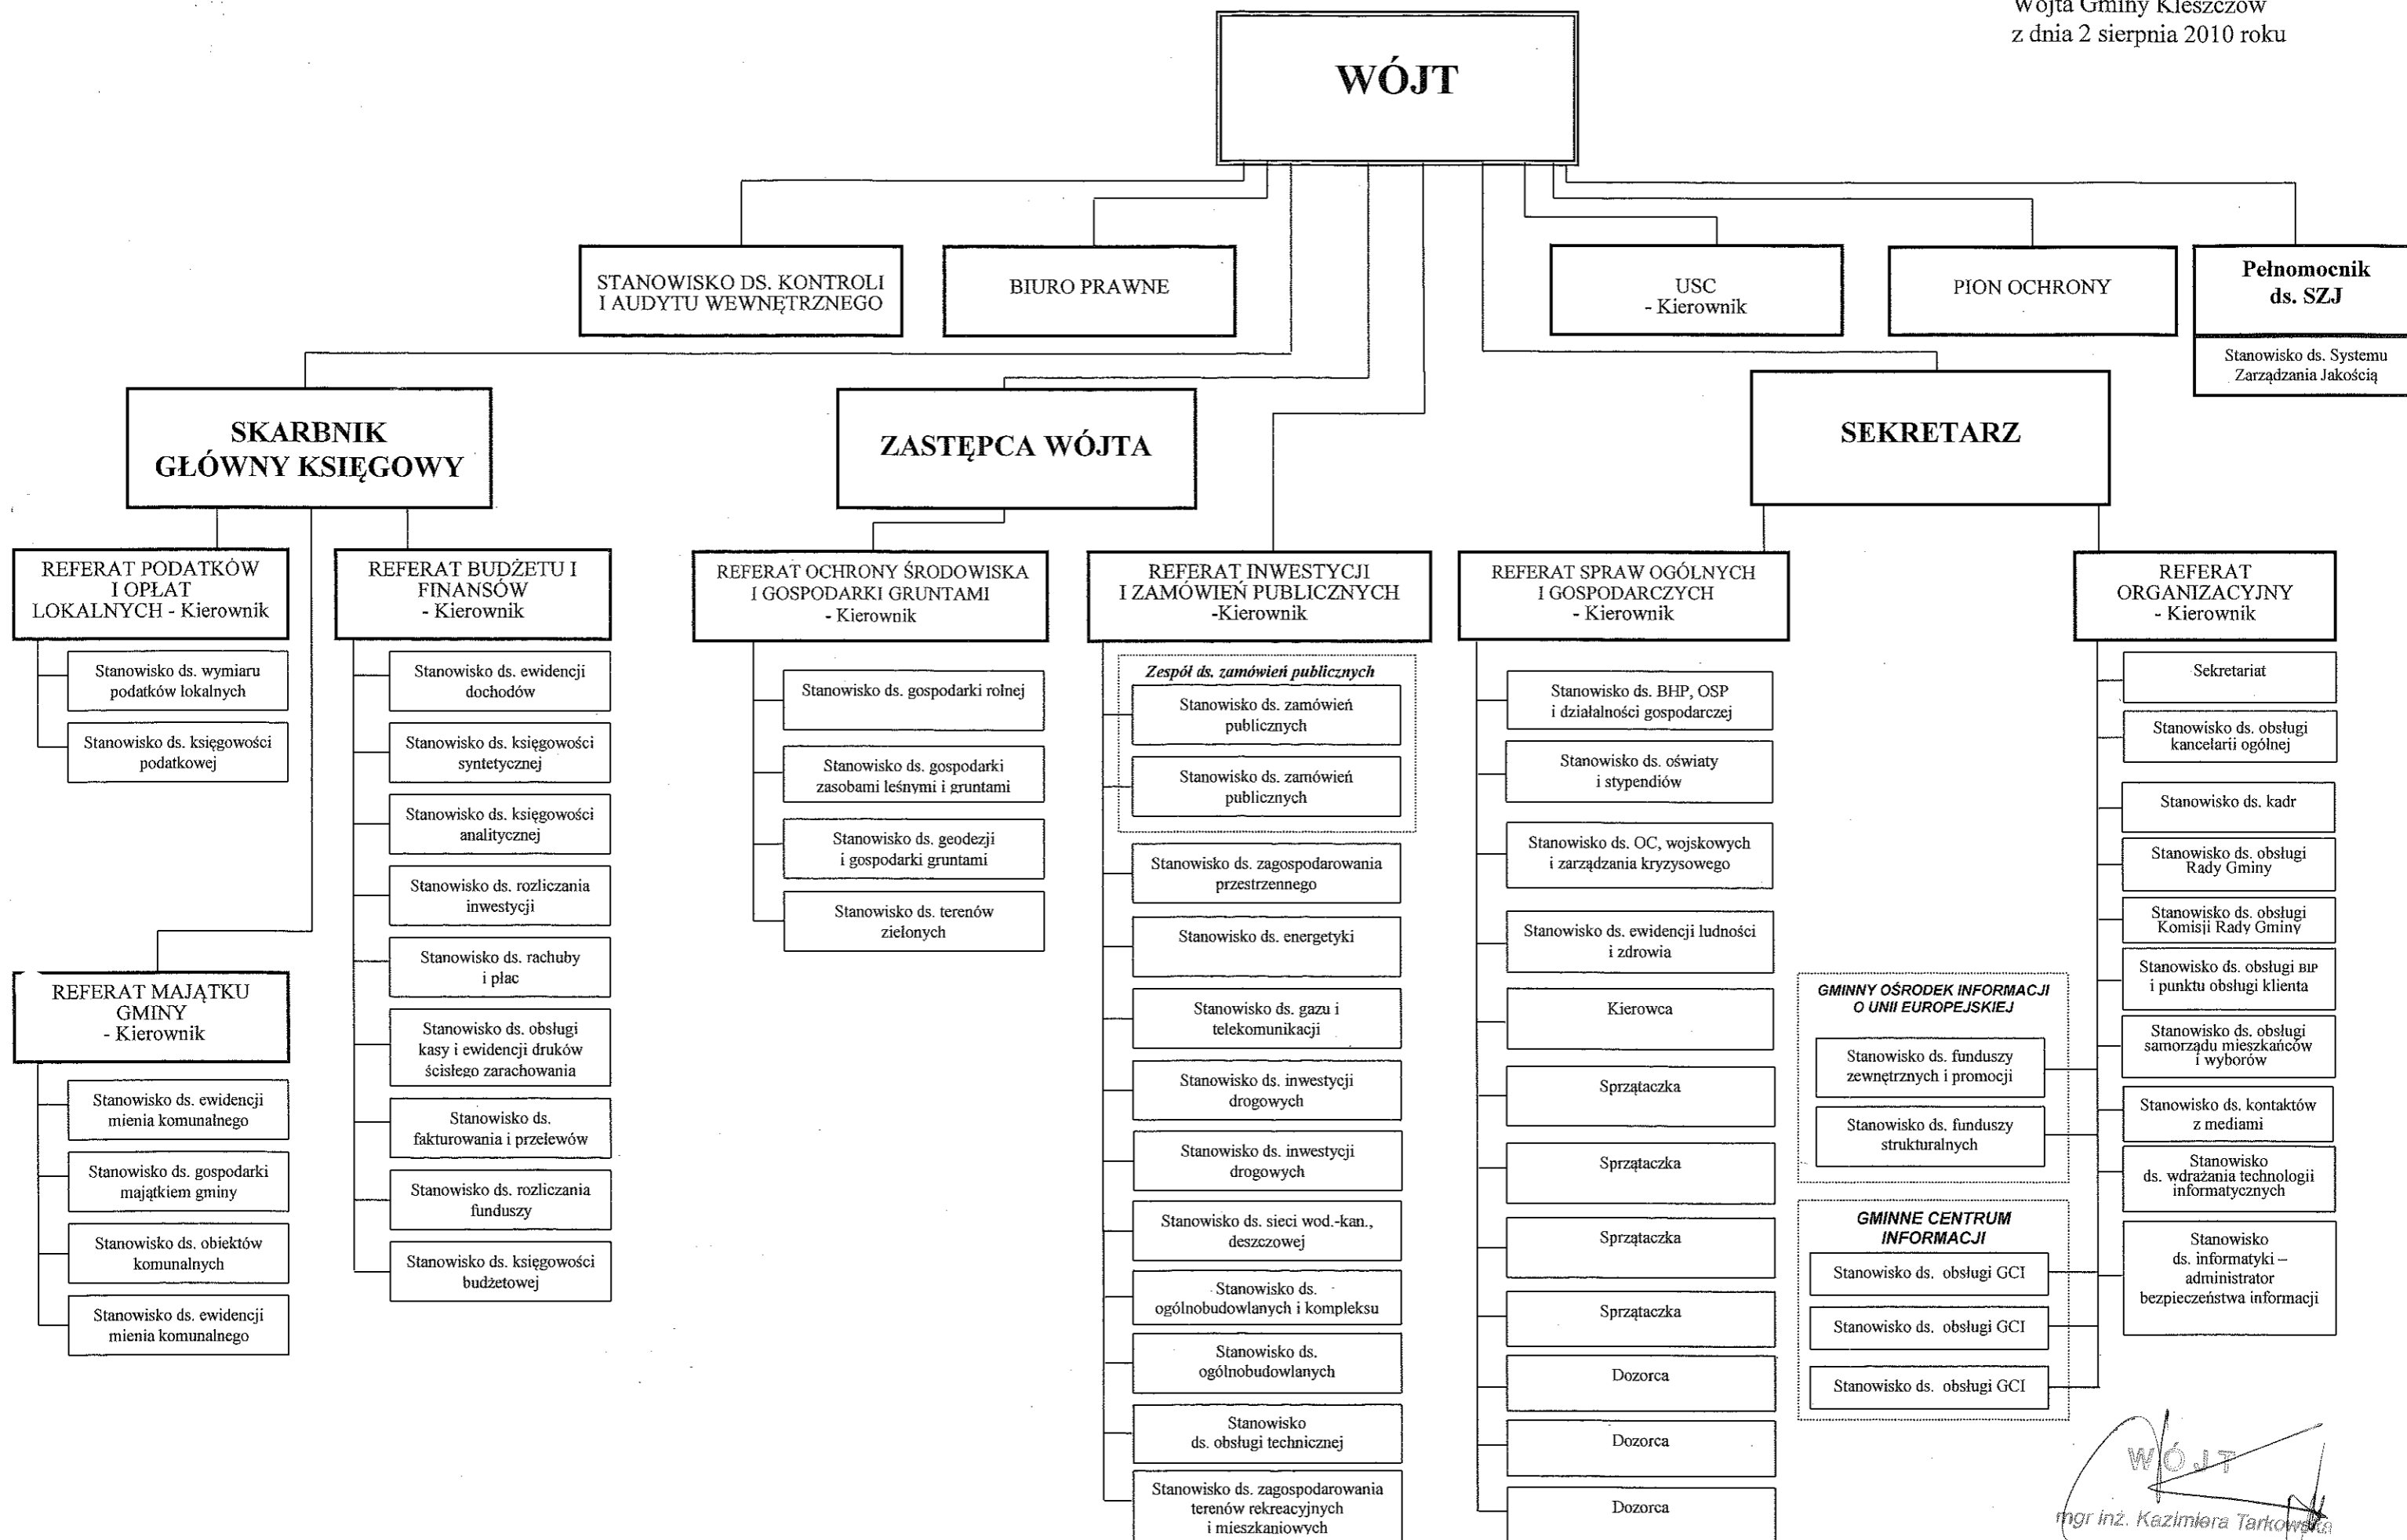

GRAFICZNA STRUKTURA ORGANIZACYJNA URZĘDU GMINY W KLESZCZOWIE
Załącznik do Regulaminu Organizacyjnego Urzędu Gminy w Kleszczowie

Załącznik Nr 1
do Zarządzenia Nr 0152/36/2010
Wójta Gminy Kleszczów
z dnia 2 sierpnia 2010 roku

WÓJT
mgr inż. Kazimiera Tarkowska