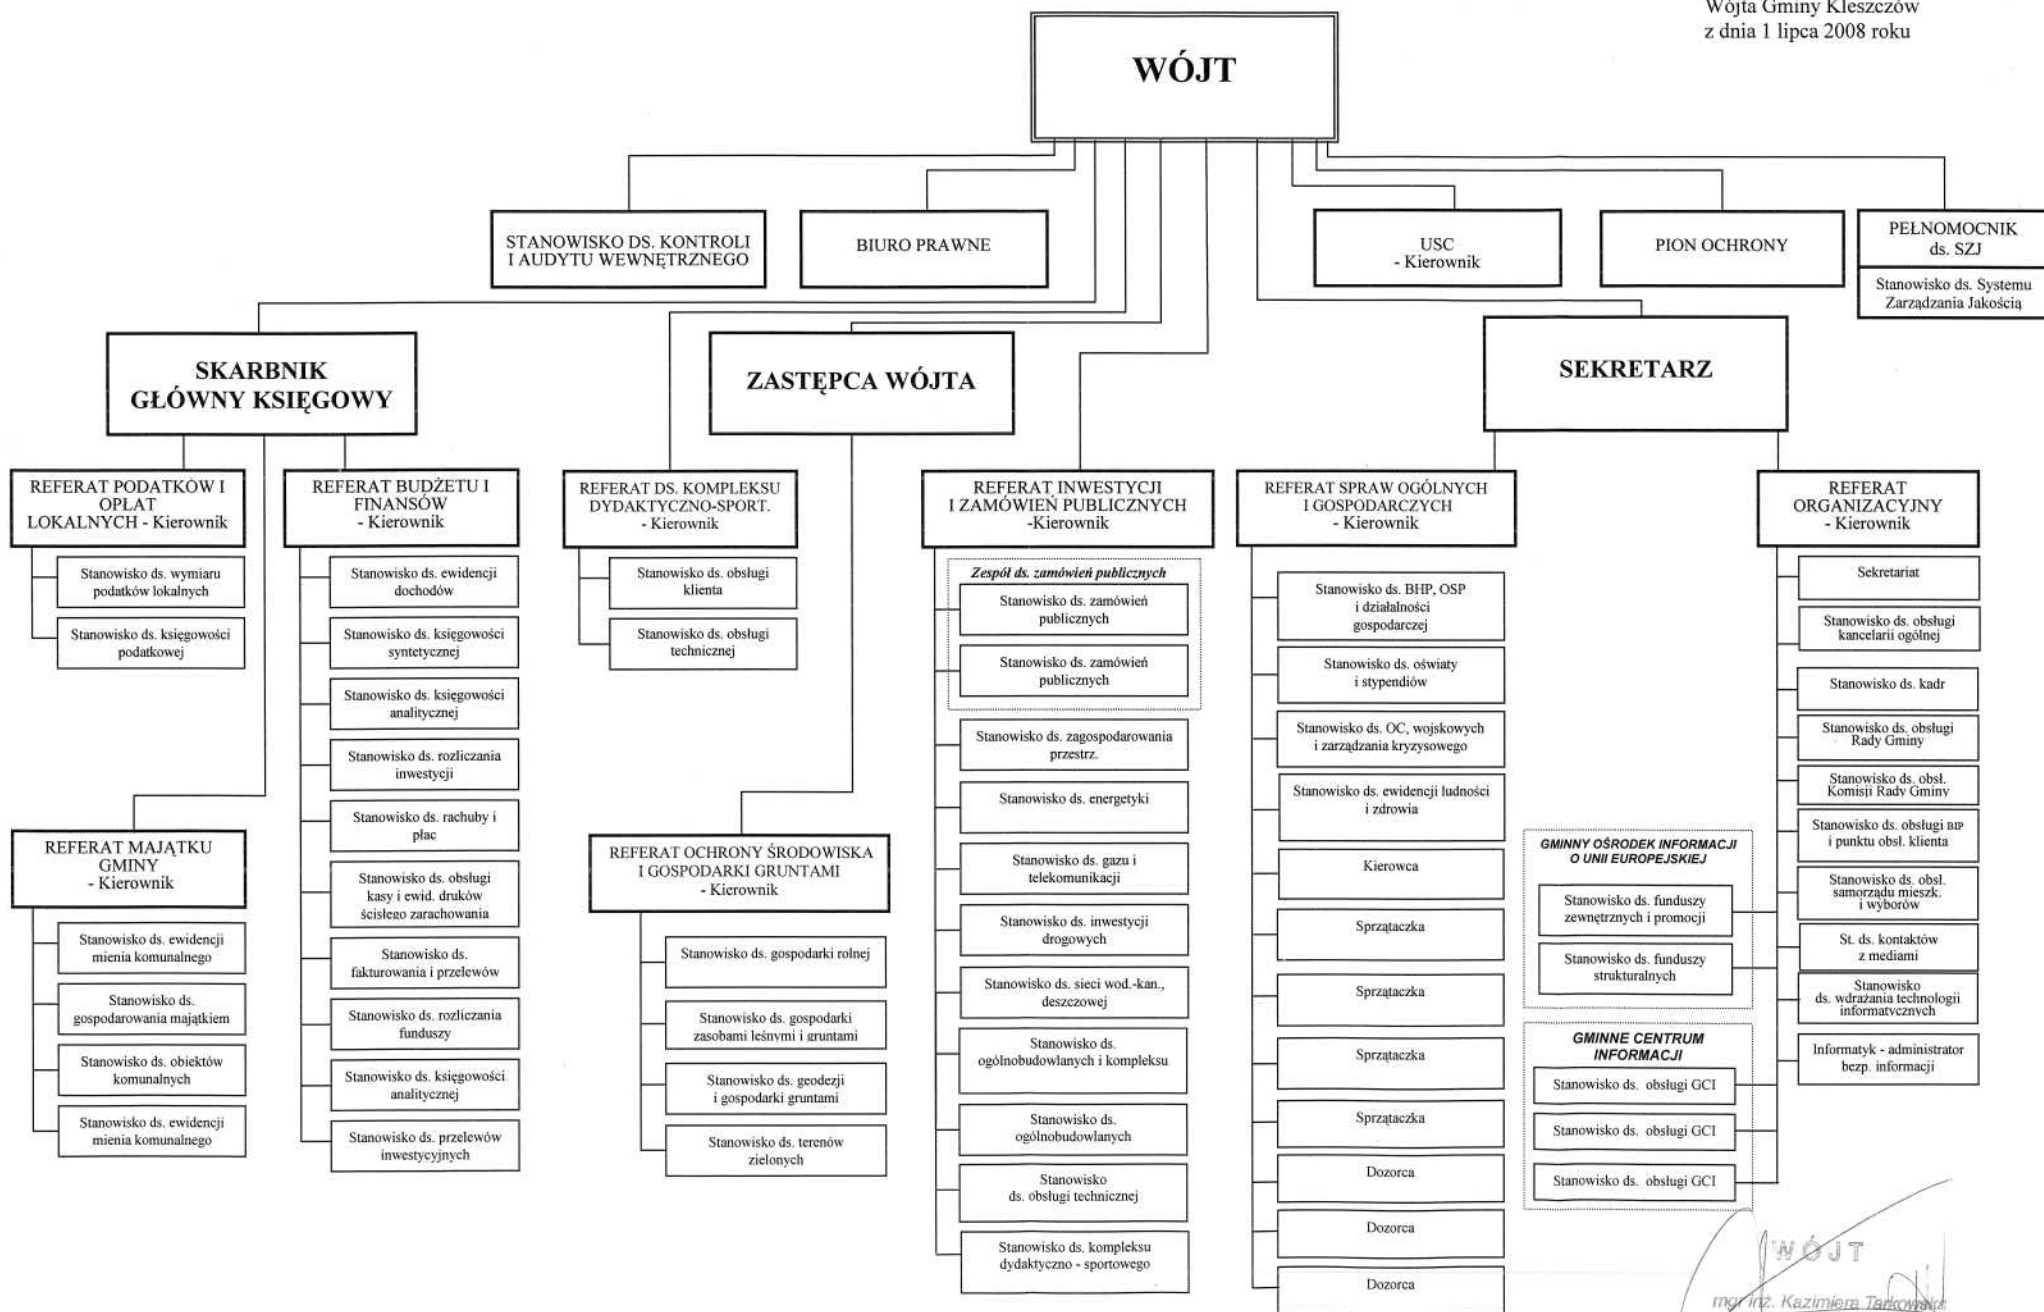

GRAFICZNA STRUKTURA ORGANIZACYJNA URZĘDU GMINY W KLESZCZOWIE
Załącznik do Regulaminu Organizacyjnego Urzędu Gminy w Kleszczowie

Załącznik Nr 1
do Zarządzenia Nr 0152/18/08
Wójta Gminy Kleszczów
z dnia 1 lipca 2008 roku

WÓJT
mgr inż. Kazimiera Tarkowicz