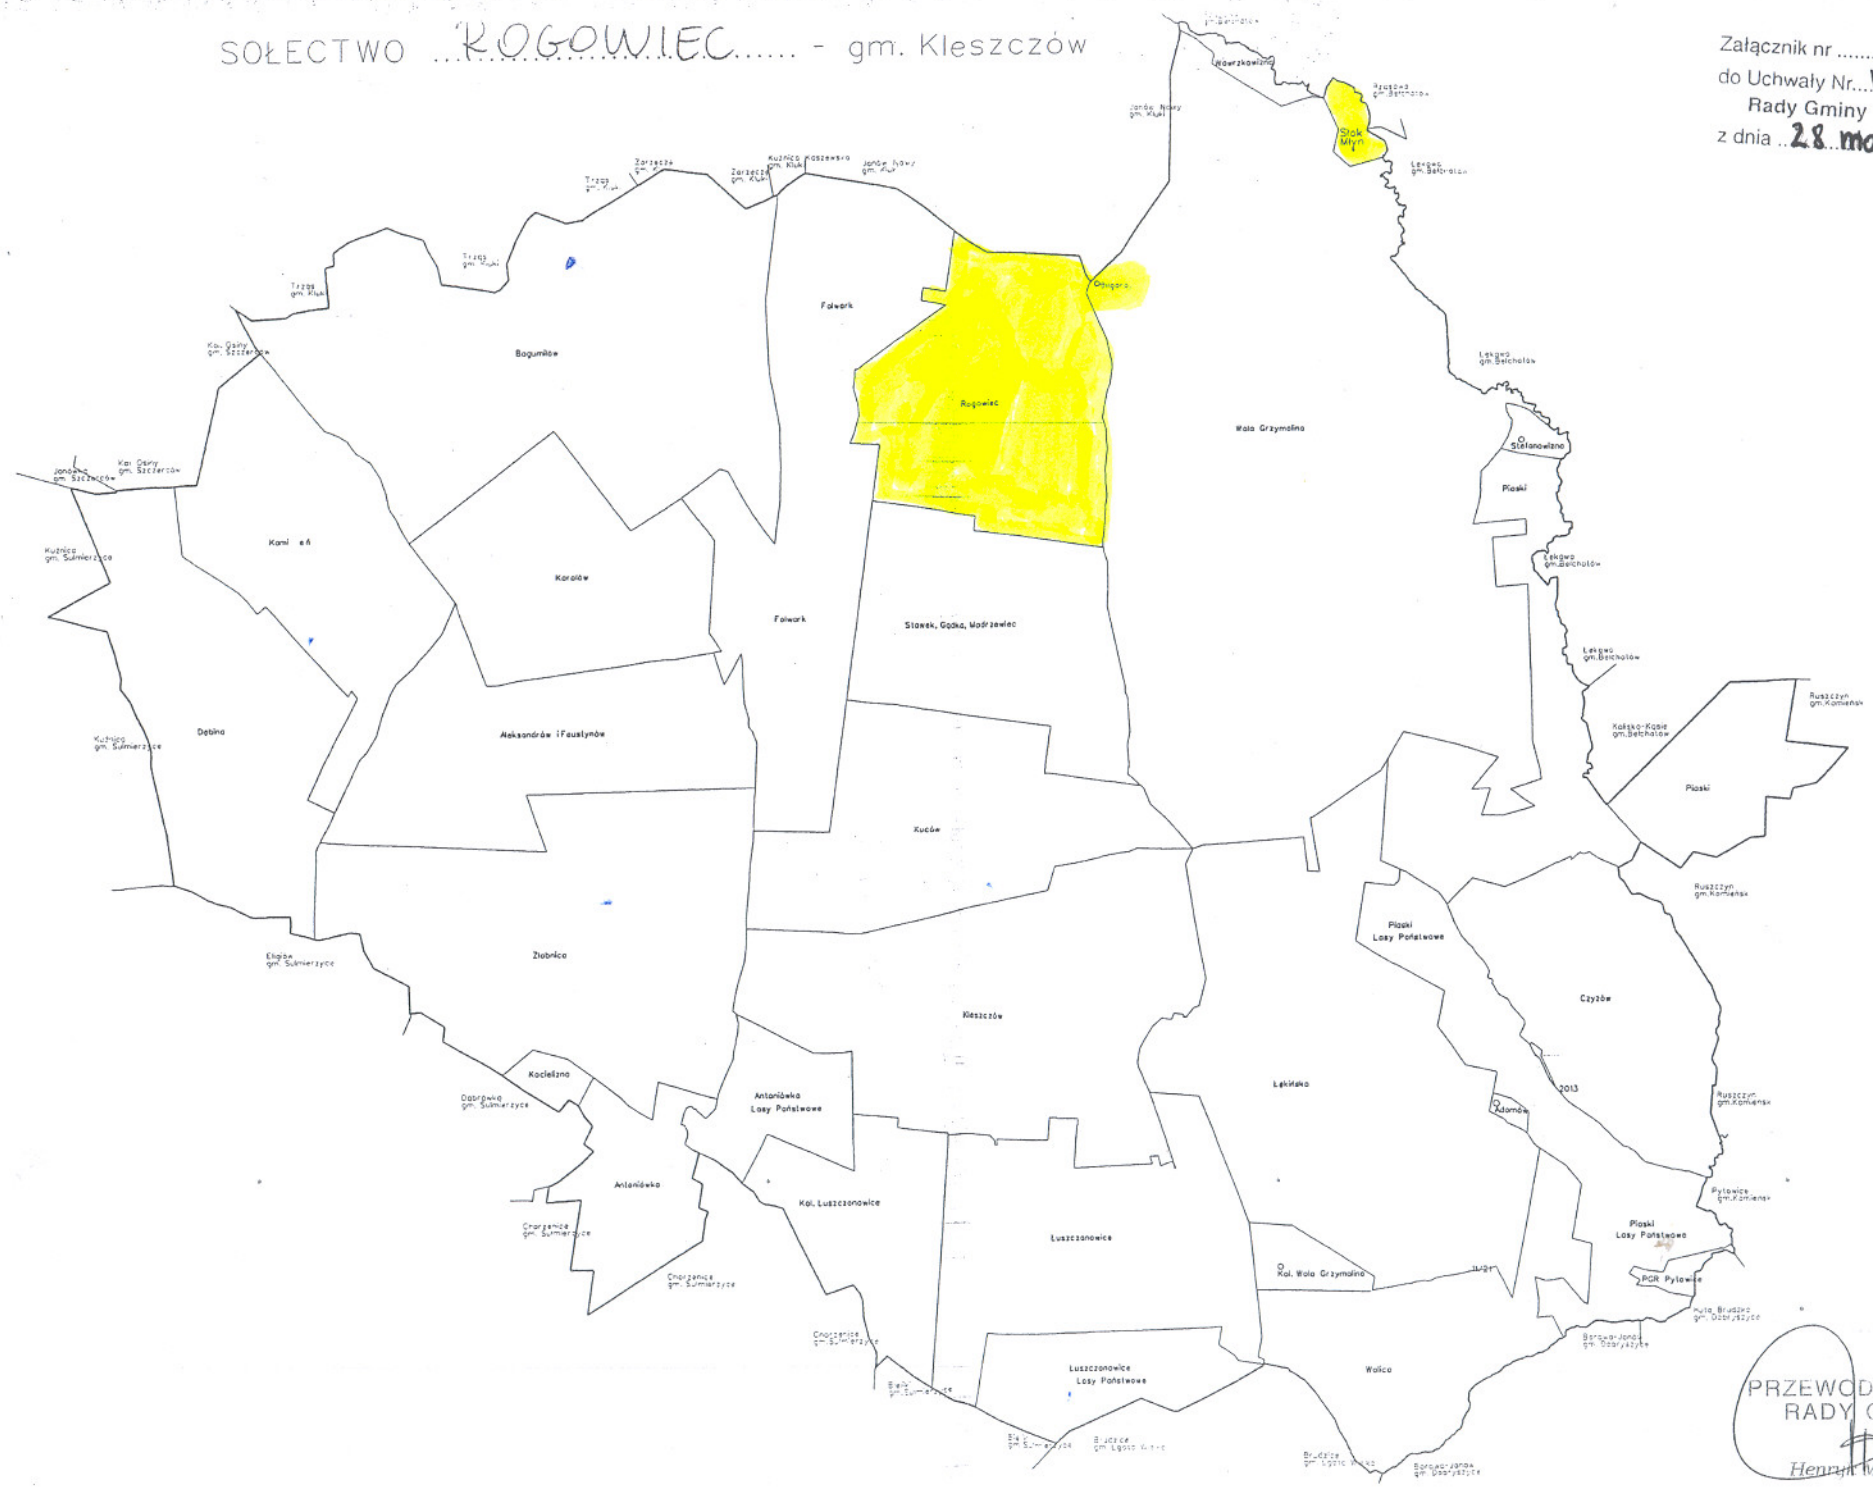

SOŁECTWO ..ROGOWIEC..... - gm. Kleszczów

Załącznik nr 1
do Uchwały Nr. VIII/108/07
Rady Gminy Kleszczów
z dnia 28 maja 2007r.

PRZEWODNICZĄCY
RADY GMINY
Henryk Michatek