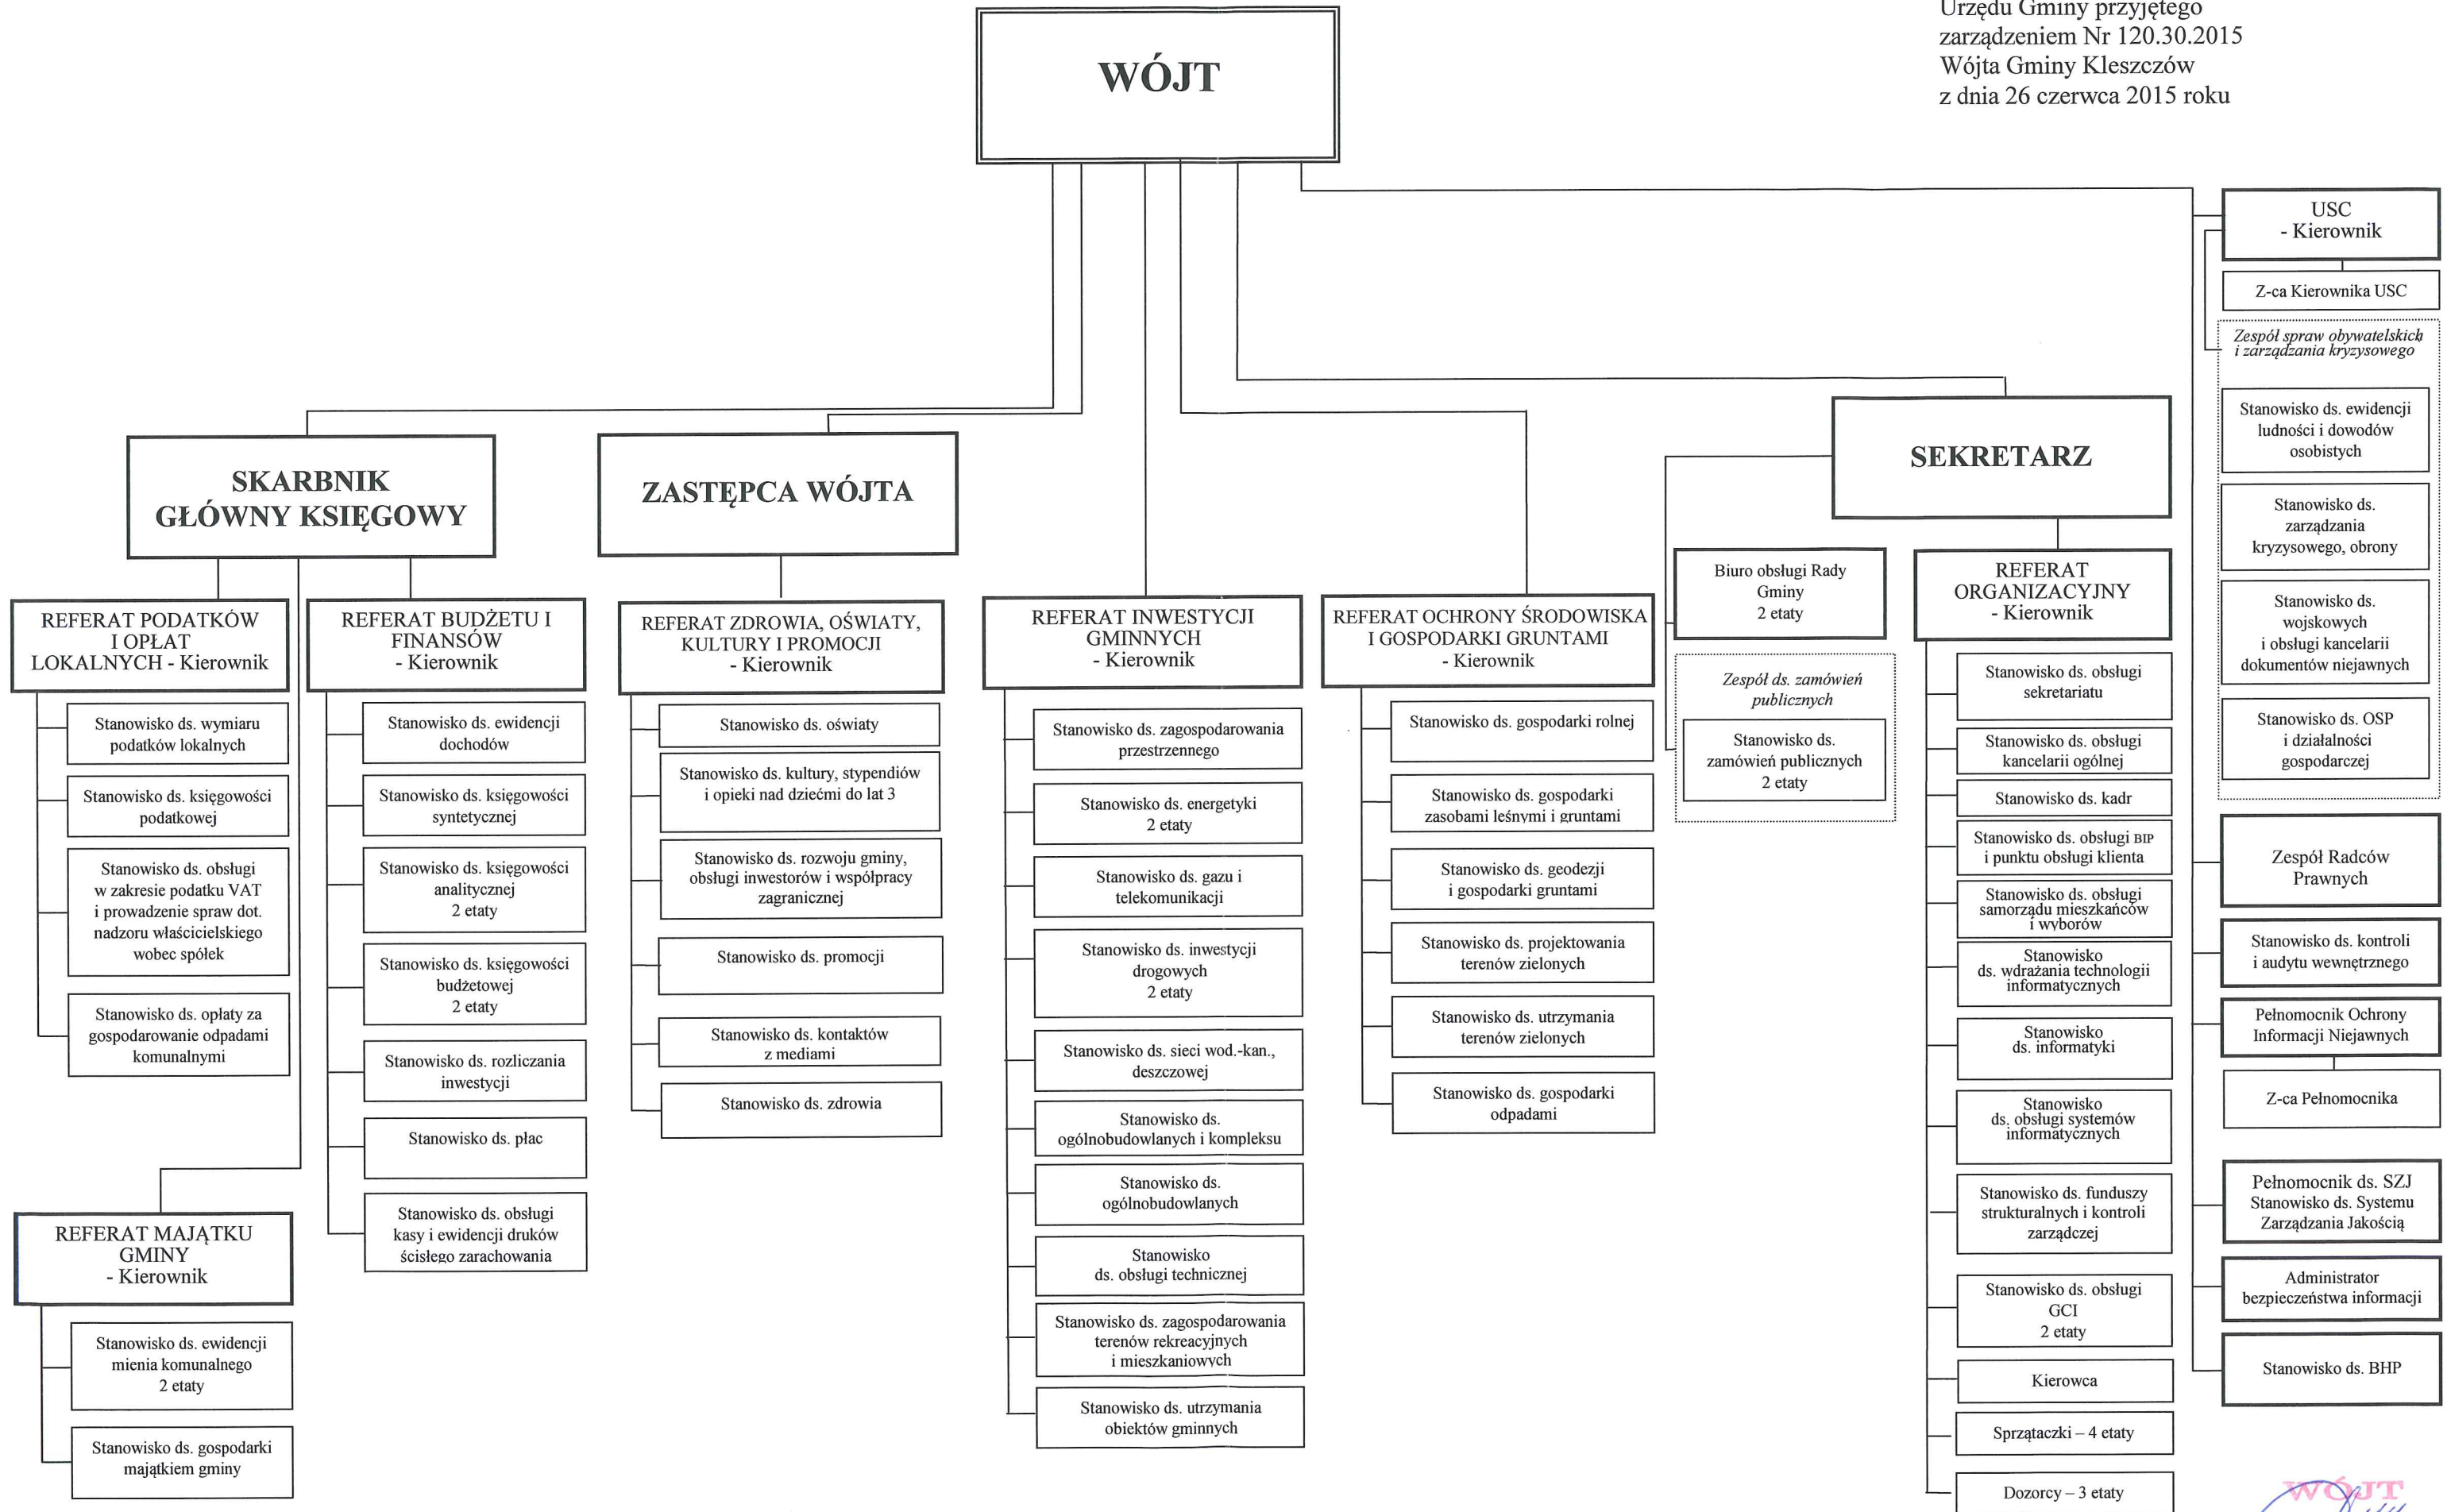

GRAFICZNA STRUKTURA ORGANIZACYJNA URZĘDU GMINY W KLESZCZOWIE

Załącznik do Regulaminu Organizacyjnego
Urzędu Gminy przyjętego
zarządzeniem Nr 120.30.2015
Wójta Gminy Kleszczów
z dnia 26 czerwca 2015 roku

WÓJT
Stawomir Chojnowski