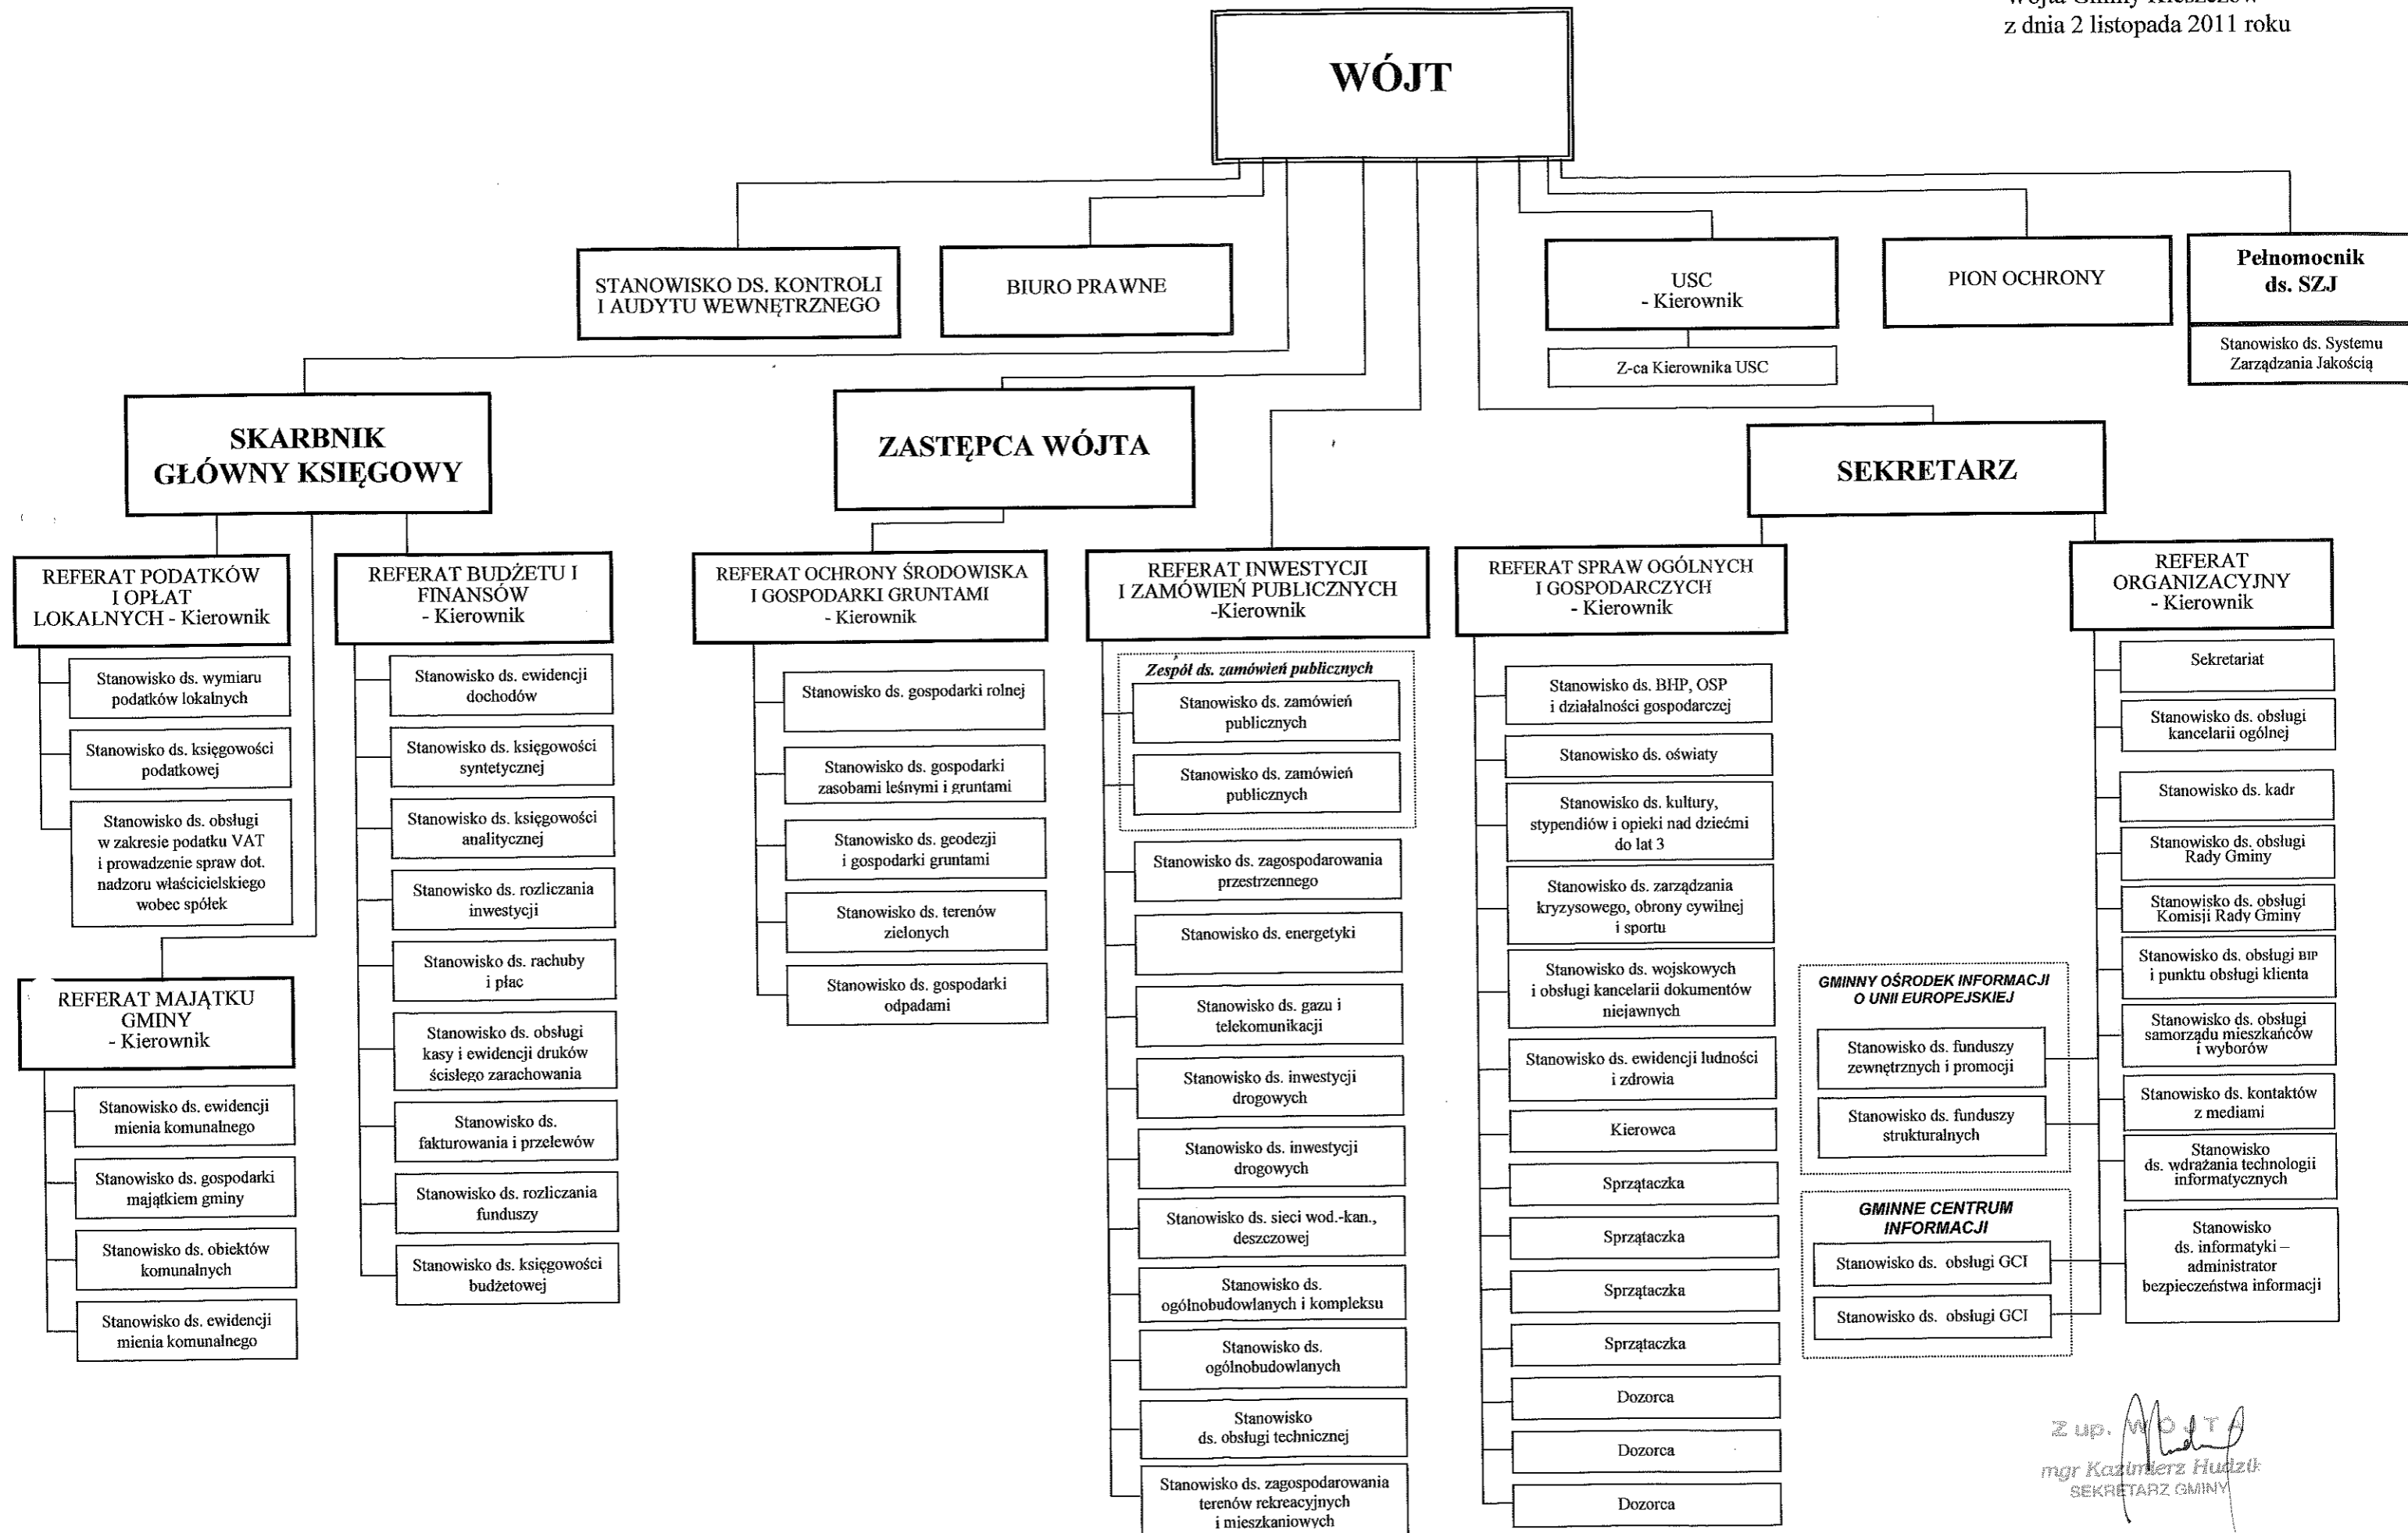

GRAFICZNA STRUKTURA ORGANIZACYJNA URZĘDU GMINY W KLESZCZOWIE
Załącznik do Regulaminu Organizacyjnego Urzędu Gminy w Kleszczowie

Załącznik Nr 1
do Zarządzenia Nr 120.60.2011
Wójta Gminy Kleszczów
z dnia 2 listopada 2011 roku

Z up. WÓJTA
mgr Kazimierz Hudził
SEKRETARZ GMINY