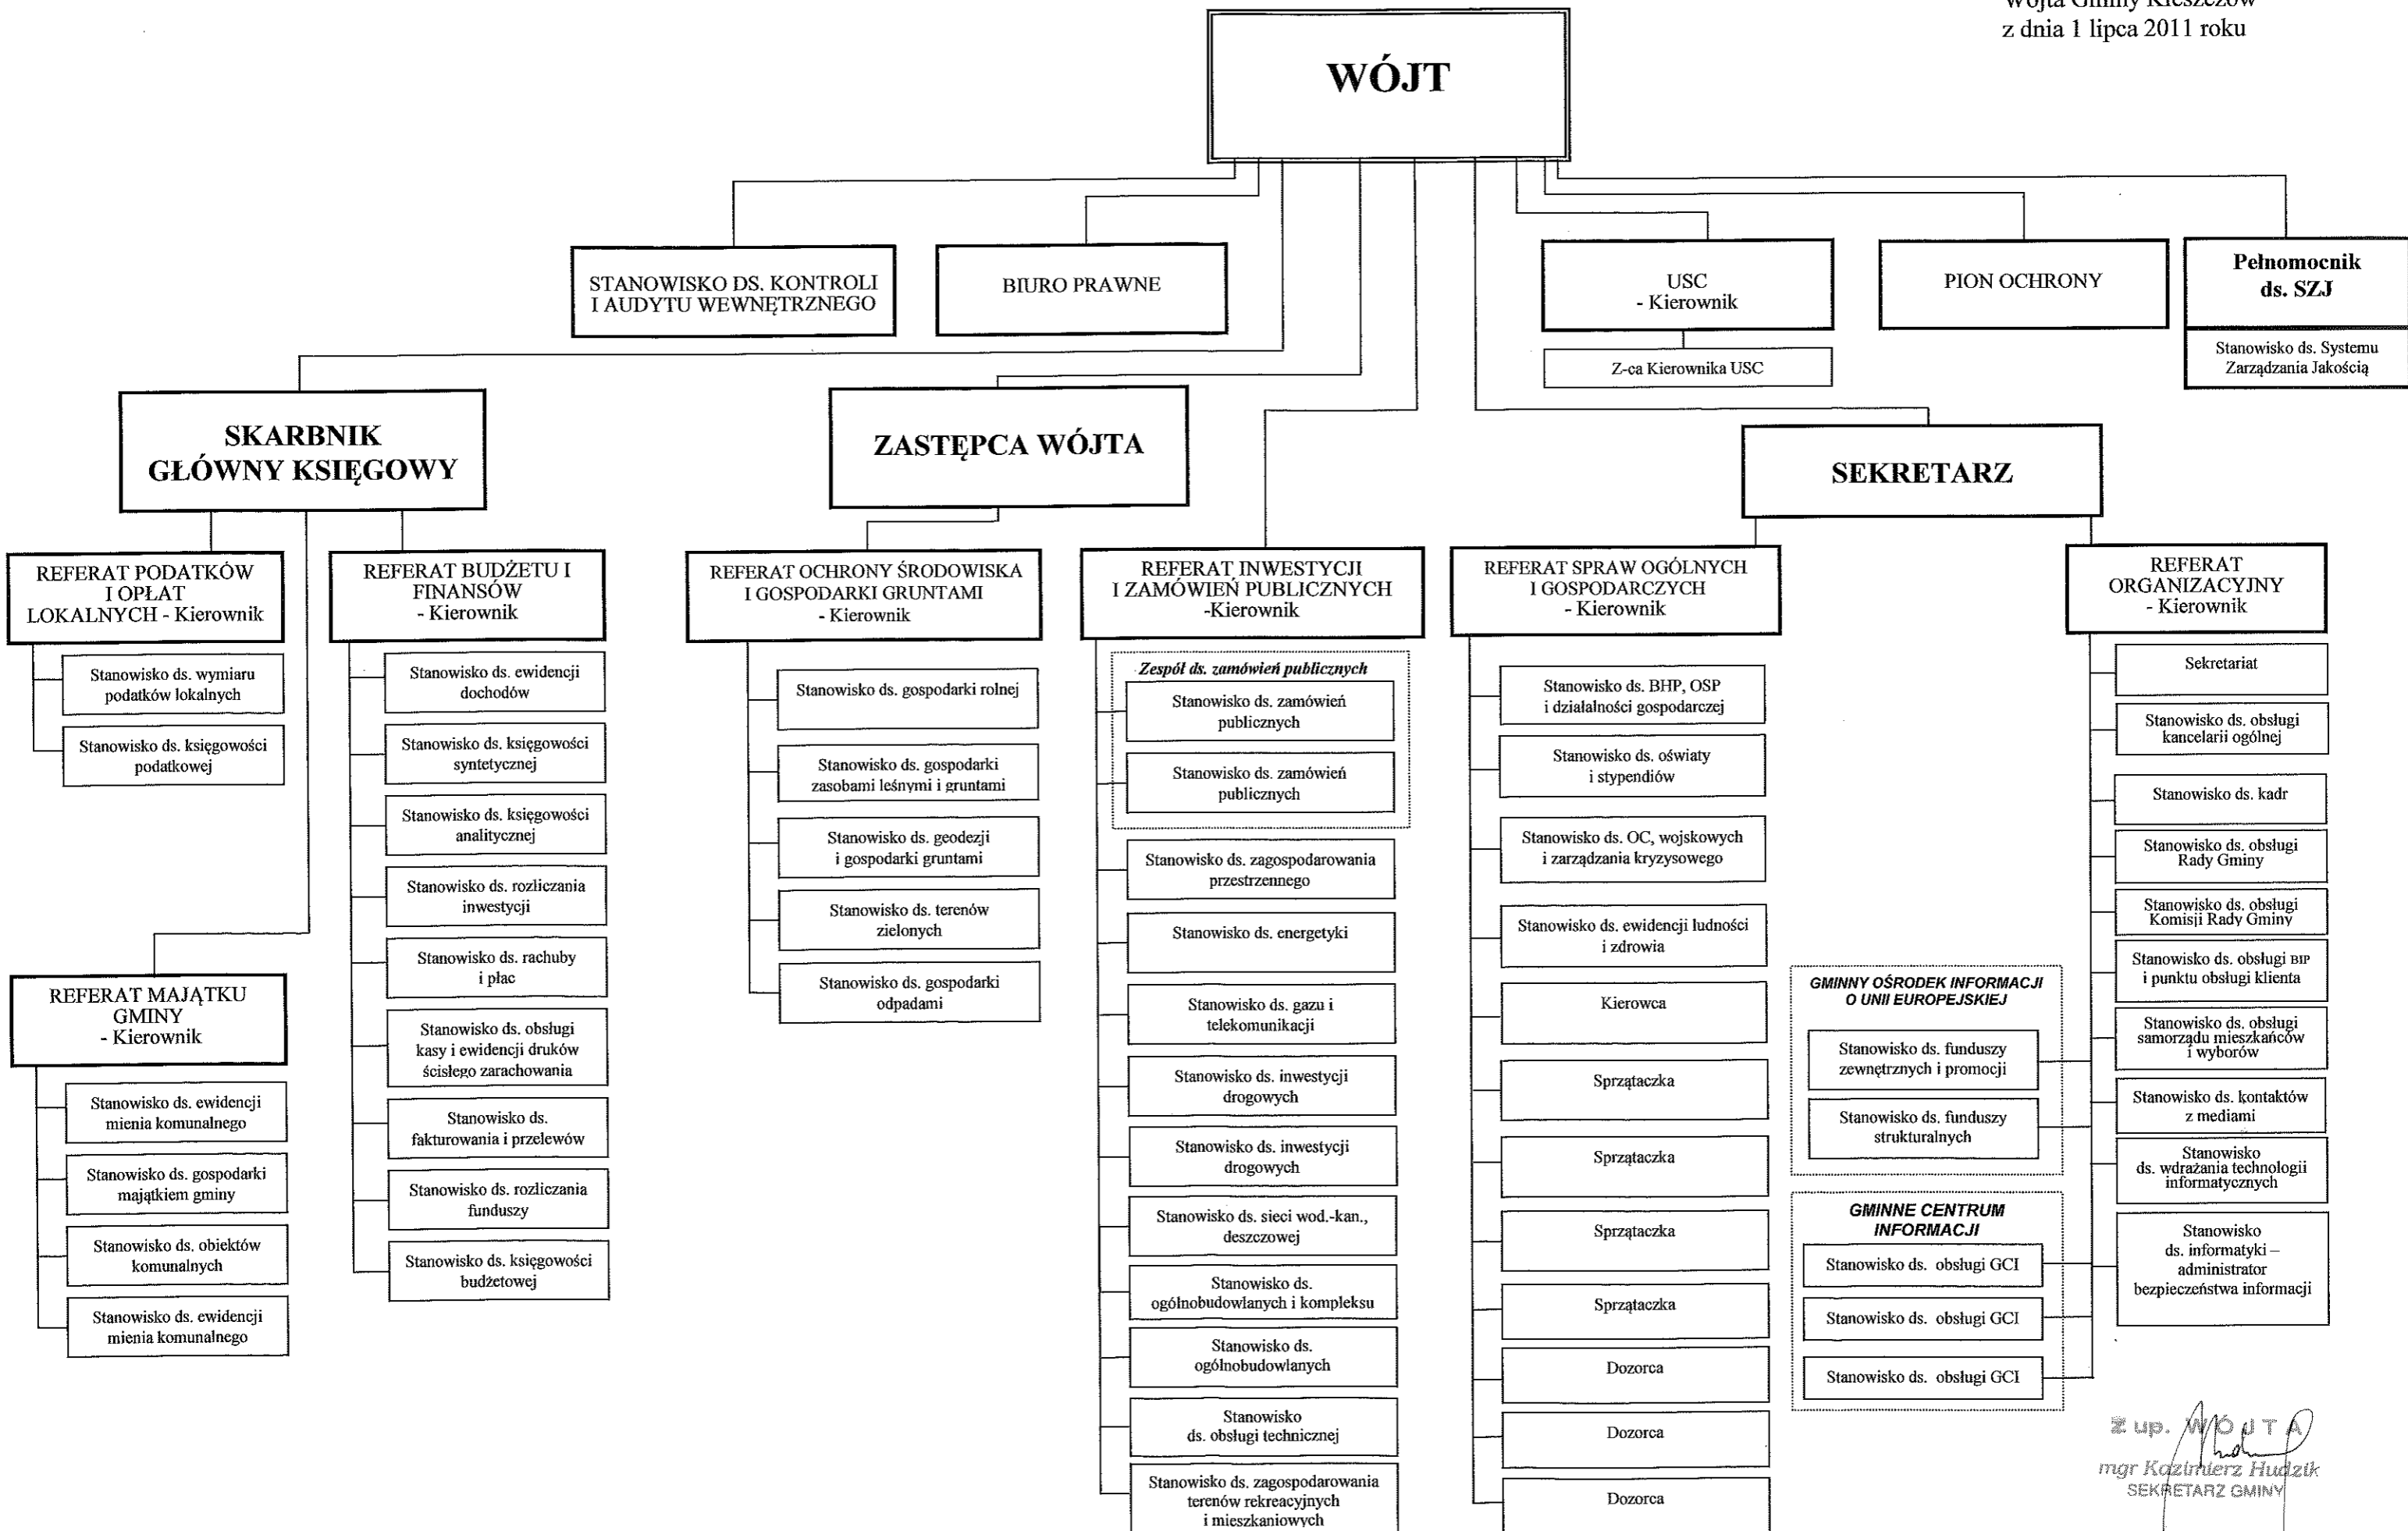

GRAFICZNA STRUKTURA ORGANIZACYJNA URZĘDU GMINY W KLESZCZOWIE
Załącznik do Regulaminu Organizacyjnego Urzędu Gminy w Kleszczowie

Załącznik Nr 1
do Zarządzenia Nr 0120/24/2011
Wójta Gminy Kleszczów
z dnia 1 lipca 2011 roku

Z up. WÓJTA
mgr Kazimierz Hudzik
SEKRETARZ GMINY